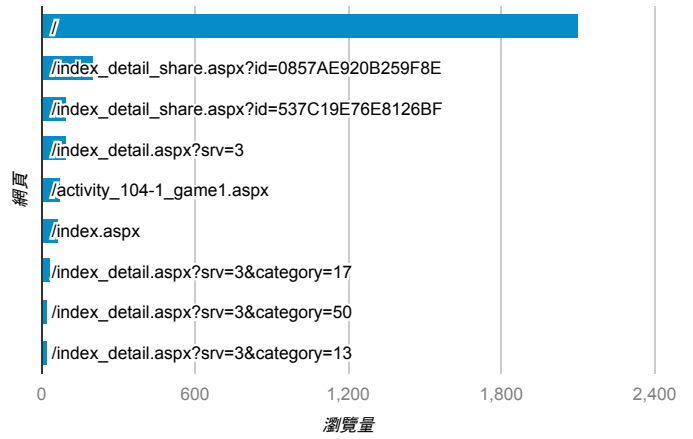

報表03_內容

2015年11月2日 - 2015年11月8日

網頁載入平均需時 (秒)

網頁載入平均需時 (秒)和瀏覽量 (依 網頁 分組)

網頁	網頁載入平均需時 (秒)	瀏覽量
/index_detail_share.aspx?id=0857AE920B259F8E	12.06	204
/	5.48	2,105
/, 填寫個人基本資料/自傳/社團經歷/英文檢定成績, 並列印紙本繳交。	0.00	1
/"http://www.onclicktop.com/a/display.php?k=563efb43829732218408.3250974&h=b80cf8a09fa68f51c68437c6080c79bb46c7d166&ban=2218408&iid=14469681310997438328188392220292189&r=962683&sub1===gCBcwAAMwB&ci===gTONwAFAQCRokUfZ1VR8xA DcQBLkQEKBVXWZkQWFUVR8hCKogCKkQEkdKWH1IUGJUEIIQExFxHONQCRokUfZ1VR8xADCQBLKQEKBVXWZkQWFUVR8hCKogCKkQEkdKWH1IUGJUEIIQEWfxHONQCRokUfZ1VR8xAFAQCRoEUdZIRCZVQVfxHCKQEkdKWH1IUGJUEIIQEpFBS&pm==EBA dIAbYfKUDxVQWlUE&pabt===QEGMgHCIGHglwAB4hSBx1RAp1We0IVFZFbA0hAjlGbdMUE&pabtfr===QEGMgHCIGHglwAB4hSBx1RAp1We0IVFZVE&pc===wCCYgCKYwCHUQBGSQBB0xA&id=6386556&crr=58a5cedc9d7a92eca53b,URTORxTe9FFPFITUU1UWVFXOhUVK9VFVAgSO5kU639ac5b7c612c7b2534d"&aohc=&zp=http://za1.zeroredirect1.com/zcvisitor/4a4e4380-85eb-11e5-9bbf-0aa98d67ee69&time=1446968131	0.00	1
/activity_101-1_game1.aspx	0.00	15
/activity_103-1_game1.aspx	0.00	4
/activity_104-1_game1.aspx	0.00	73
/activity_game01.aspx	0.00	6
/analytics_Summary.aspx	0.00	4
/ePortfolio/	0.00	18

瀏覽量 (依網頁分組)

造訪和新造訪率 (依 關鍵字 分組)

關鍵字	工作階段	% 新工作階段
(not provided)	454	76.65%
愛麗絲 兔子	3	33.33%
(not set)	2	100.00%
淡江大学	1	100.00%
淡江學習	1	0.00%
淡江學習歷程	1	100.00%

網頁載入平均需時 (秒) (依瀏覽器分組)

瀏覽器	網頁載入平均需時 (秒)
Chrome	6.20
Internet Explorer	3.72